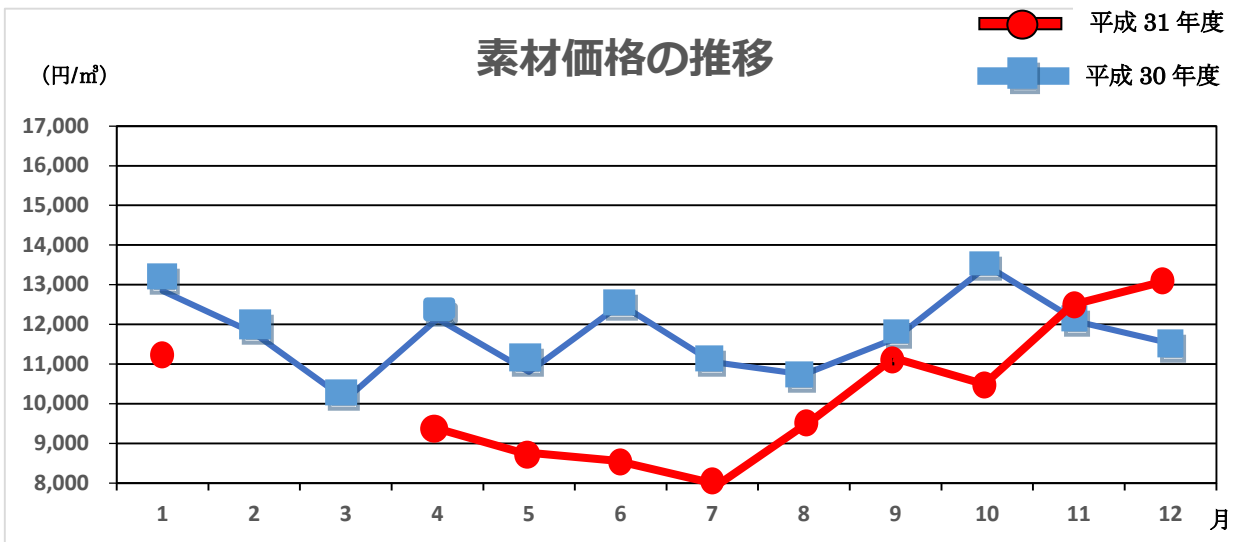

第 1549 回木材共販速報

共販日 令和 2 年 2 月 7 日 金曜日

出品材 417.103m³

参加者 12 名

	m	末口	高値	平均単価	本数	材積	前比	推移
スギ	3m	16~18	10,000	10,000	44	4.09	▲	↑
		20~28	13,000	10,222	62	8.49	▲	↑
		30~	0	0	0	0.00	▼	→
	4m	16~18	14,000	10,357	172	19.76	▲	↑
		20~28	11,000	9,596	263	57.33	▲	↑
		30~38	14,000	9,317	329	156.91	▲	↑
		40~	21,000	9,269	151	115.77	▲	↑
	6m	16~20	0	0	0	0.00	▼	→
		30~	13,000	12,667	3	4.12	▼	↓