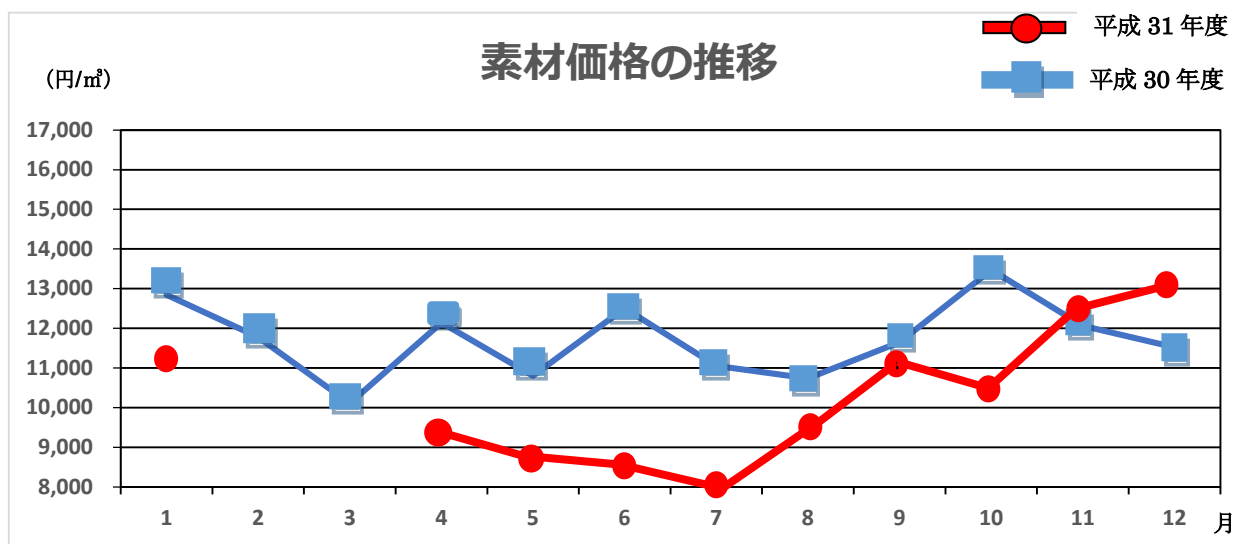

# 第 1548 回木材共販速報

共販日 令和 2 年 1 月 24 日 金曜日

出品材 481.211m<sup>3</sup>

参加者 14 名

	m	末口	高値	平均単価	本数	材積	前比	推移
スギ	3m	16~18	0	0	0	0.00	—	→
		20~28	6,000	5,857	19	3.49	▼	↓
		30~	6,000	6,000	6	1.66	▼	↓
	4m	16~18	10,000	8,000	250	29.73	▼	↓
		20~28	10,000	8,678	805	177.25	▼	↓
		30~38	11,000	8,563	258	112.78	▼	↓
		40~	20,000	8,207	32	27.83	▼	↓
	6m	16~20	14,000	14,000	4	1.06	▲	↑
		30~	18,000	15,045	33	34.61	▼	↓