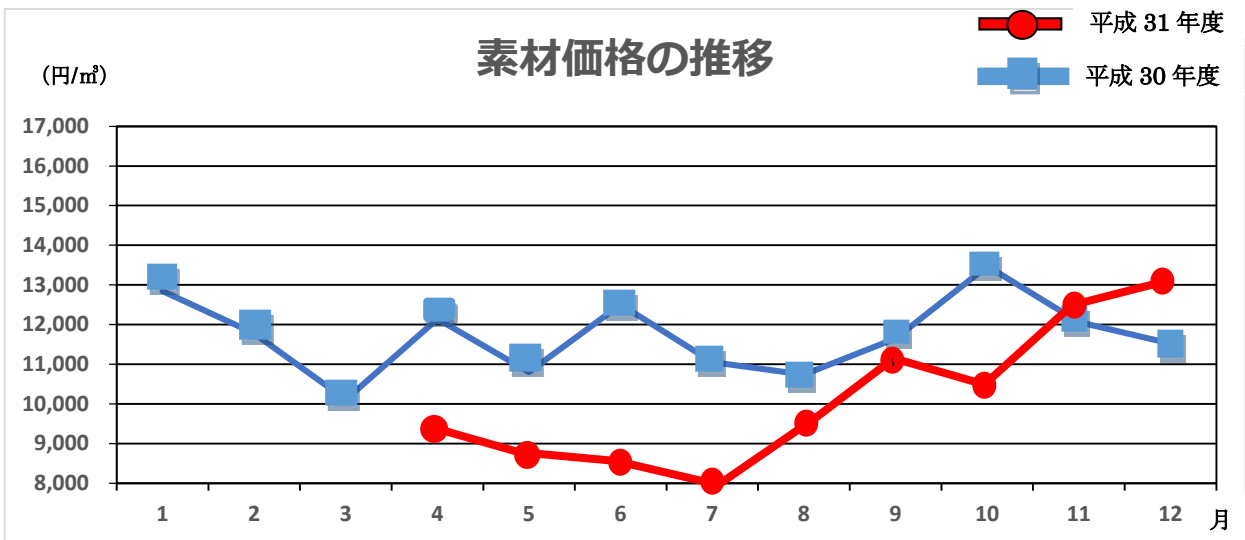

# 第 1547 回木材共販速報

共販日 令和 2 年 1 月 10 日 金曜日

出品材 358.737m<sup>3</sup>

参加者 17 名

	m	末口	高値	平均単価	本数	材積	前比	推移
スギ	3m	16~18	0	0	0	0.00	—	→
		20~28	11,000	8,462	33	6.38	▼	↓
		30~	13,000	8,538	33	14.55	▼	↓
	4m	16~18	12,000	9,125	66	7.80	▼	↓
		20~28	11,000	9,191	303	69.87	▼	↓
		30~38	15,000	9,088	176	79.26	▼	↓
		40~	29,000	9,831	101	85.83	▼	↓
	6m	16~20	0	0	0	0.00	▼	→
		30~	20,000	15,842	20	19.33	▼	↓