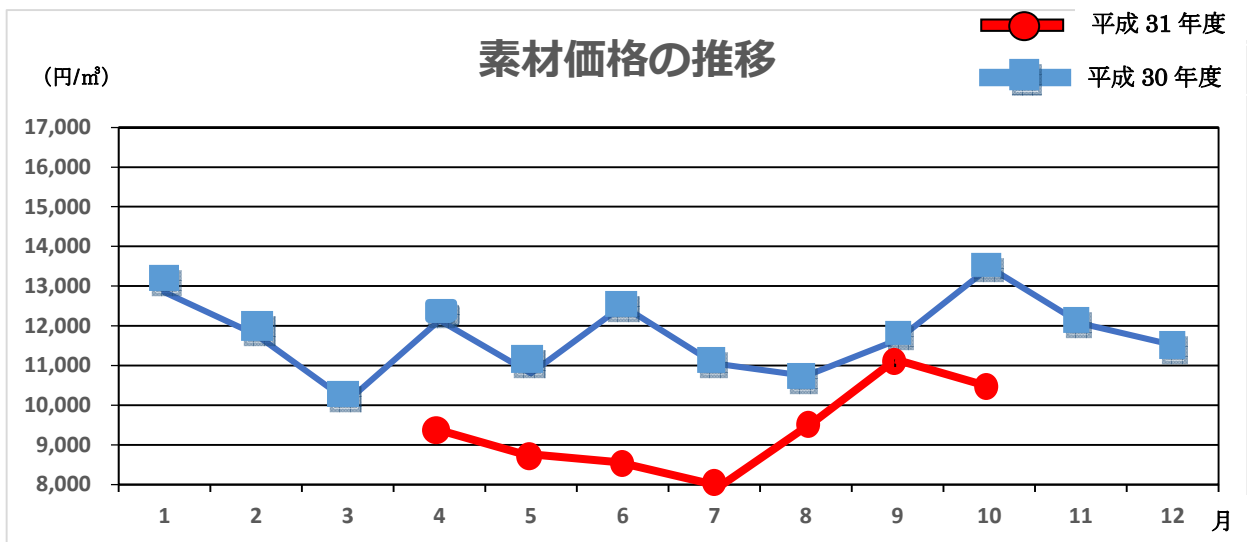

第 1543 回木材共販速報

共販日 令和 1 年 10 月 18 日 金曜日
 出品材 72.298m³
 参加者 14 名

	m	末口	高値	平均単価	本数	材積	前比	推移
スギ	3m	16~18	0	0	0	0.00	▼	→
		20~28	14,000	10,923	43	7.49	▲	↑
		30~	15,000	12,750	7	2.51	▲	↑
	4m	16~18	12,000	11,000	27	3.17	▼	↓
		20~28	12,000	10,031	76	17.66	▲	↑
		30~38	14,000	10,308	58	25.53	▲	↑
		40~	15,000	11,714	8	6.46	▲	↑
	6m	16~20	0	0	0	0.00	—	→
		30~	16,000	16,000	1	0.58	▼	↓