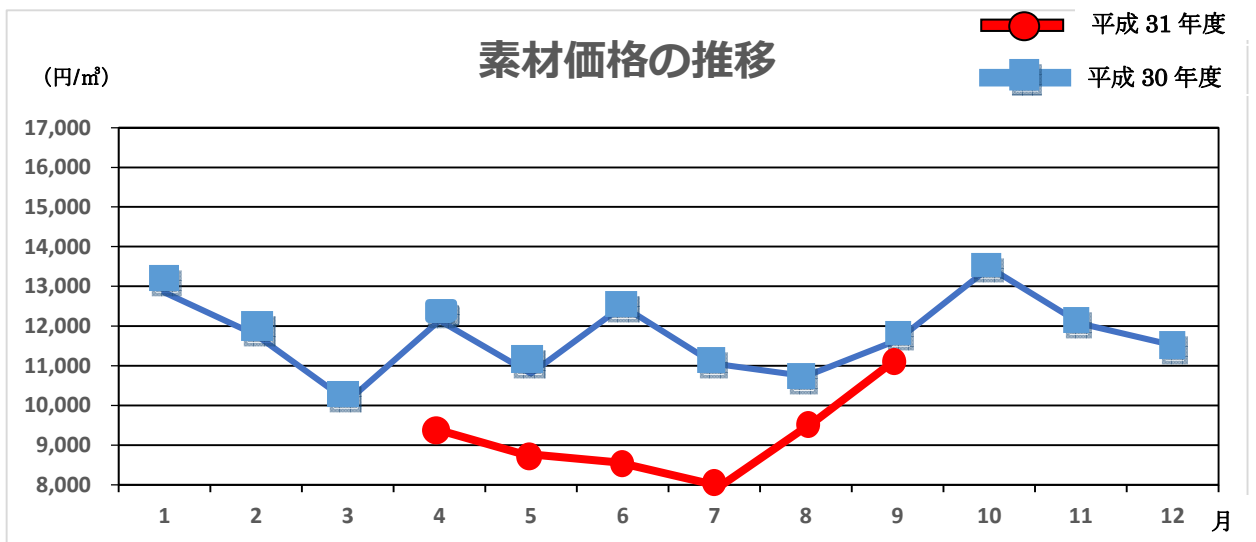

第 1542 回木材共販速報

共販日 令和 1 年 10 月 4 日 金曜日

出品材 278.207m³

参加者 12 名

スギ	m	末口	高値	平均単価	本数	材積	前比	推移
	3m	16~18		10,000	10,000	12	1.08	▼
20~28			11,000	9,077	21	3.45	▼	↓
30~			11,000	9,833	12	3.94	▼	↓
4m	16~18		12,000	11,286	56	6.69	▲	↑
	20~28		11,000	9,538	325	73.03	▲	↑
	30~38		12,000	8,982	164	72.99	▲	↑
	40~		13,000	8,431	76	63.39	▼	↓
6m	16~20		0	0	0	0.00	▼	→
	30~		20,000	16,040	31	32.92	▼	↓