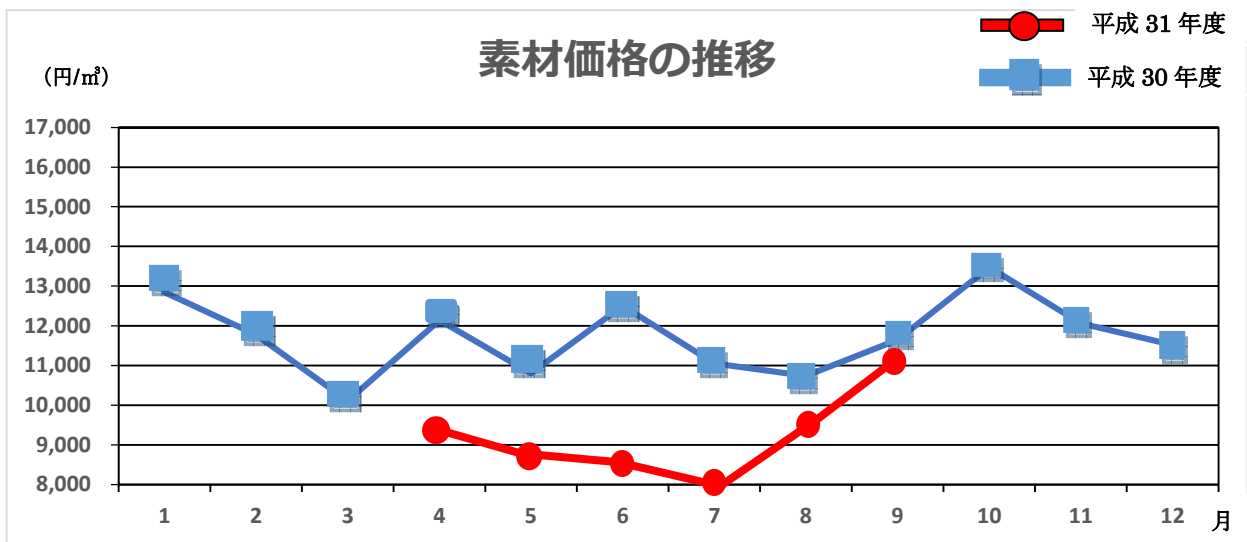

第 1541 回木材共販速報

共販日 令和 1 年 9 月 20 日 金曜日

出品材 333.343m³

参加者 14 名

スギ	m	末口	高値	平均単価	本数	材積	前比	推移
	3m		16~18	12,000	12,000	6	0.56	▲
		20~28	12,000	10,917	29	4.61	▲	↑
		30~	12,000	12,000	5	2.21	▲	↑
4m		16~18	12,000	11,143	171	21.05	▲	↑
		20~28	12,000	8,607	306	69.54	▼	↓
		30~38	17,000	8,775	147	67.68	▲	↑
		40~	37,000	10,403	83	67.89	▲	↑
6m		16~20	14,000	14,000	12	2.48	▲	↑
		30~	25,000	17,500	19	13.31	▲	↑