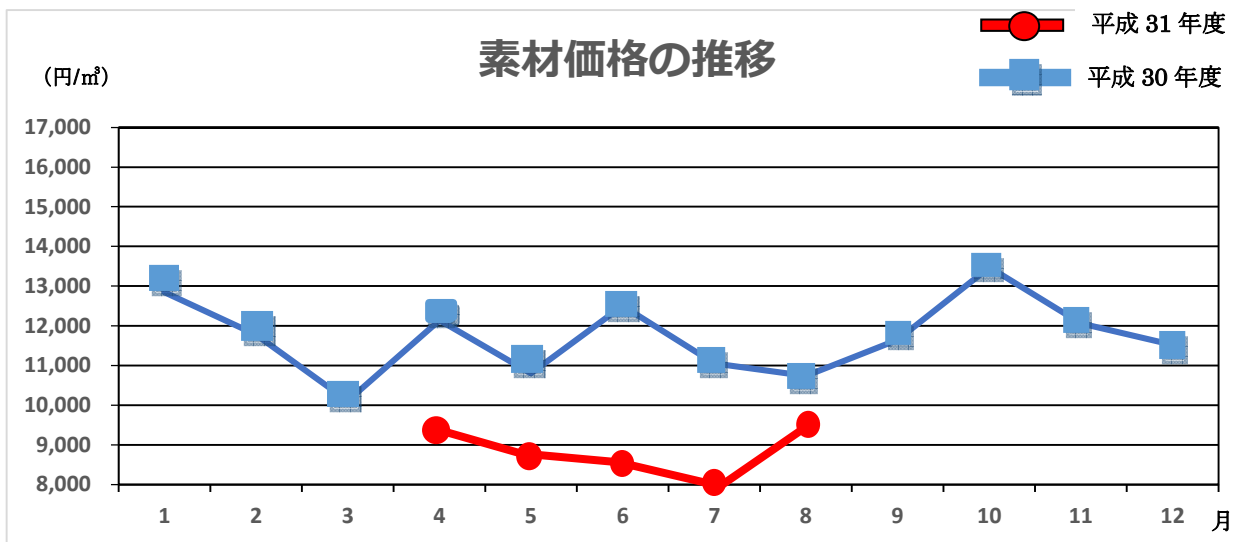

第 1539 回木材共販速報

共販日 令和 1 年 8 月 23 日 金曜日

出品材 145.167m³

参加者 15 名

	m	末口	高値	平均単価	本数	材積	前比	推移
スギ	3m	16~18	0	0	0	0.00	▼	→
		20~28	11,000	8,500	3	0.44	▲	↑
		30~	12,000	10,444	9	4.32	▲	↑
	4m	16~18	12,000	9,571	45	5.26	▲	↑
		20~28	11,000	8,383	258	59.11	▲	↑
		30~38	12,000	8,744	66	28.45	▲	↑
		40~	14,000	8,833	6	4.56	▼	↓
	6m	16~20	0	0	0	0.00	—	→
		30~	12,000	12,000	1	1.56	▲	↑