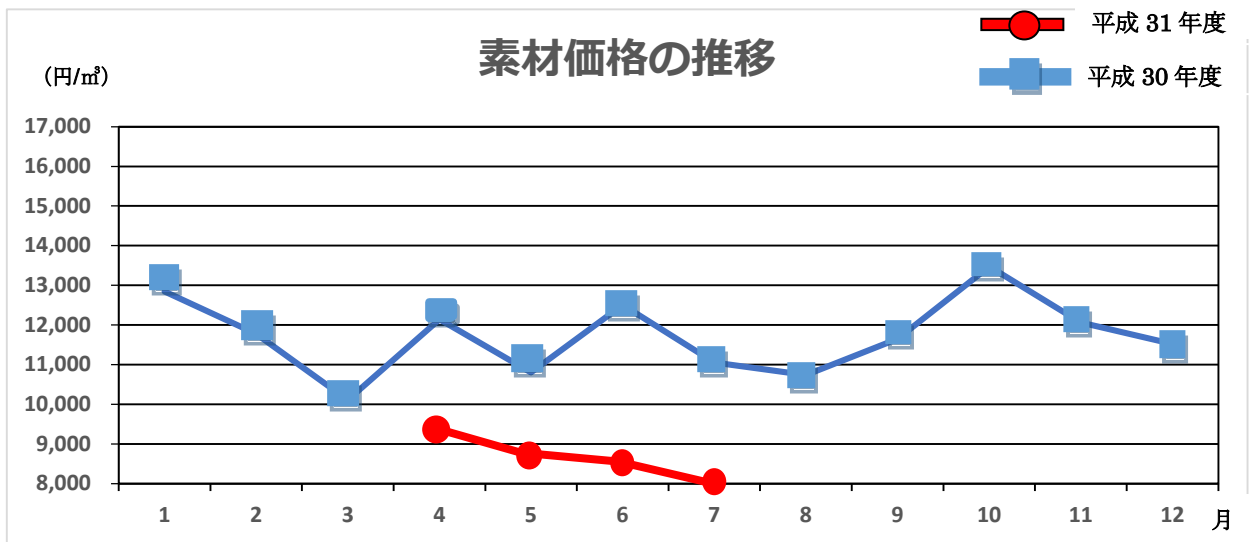

第 1538 回木材共販速報

共販日 令和 1 年 8 月 2 日 金曜日

出品材 281.599m³

参加者 15 名

スギ	m	末口	高値	平均単価	本数	材積	前比	推移
	3m		16~18	6,000	6,000	4	0.16	▲
		20~28	8,000	5,600	5	0.88	▲	↑
		30~	5,000	5,000	6	2.34	▼	↓
4m		16~18	11,000	8,087	198	24.00	▲	↑
		20~28	11,000	8,105	661	147.72	▲	↑
		30~38	11,000	8,294	172	74.30	▲	↑
		40~	13,000	8,864	23	17.74	▲	↑
6m		16~20	0	0	0	0.00	—	→
		30~	0	0	0	0.00	—	→