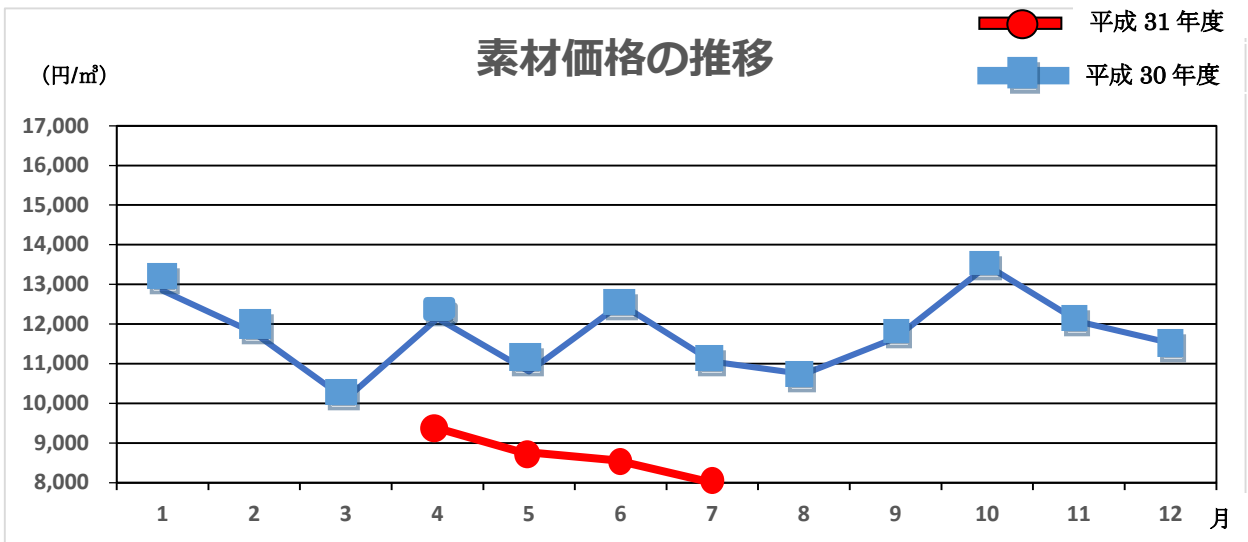

# 第 1537 回木材共販速報

共販日 令和 1 年 7 月 19 日 金曜日

出品材 310.398m<sup>3</sup>

参加者 15 名

m	末口	高値	平均単価	本数	材積	前比	推移
3m	16~18	0	0	0	0.00	—	→
	20~28	0	0	0	0.00	▼	→
	30~	10,000	8,333	4	1.19	▲	↑
4m	16~18	10,000	5,722	376	43.78	▼	↓
	20~28	11,000	6,347	427	97.07	▲	↑
	30~38	13,000	6,589	166	72.74	▲	↑
	40~	12,000	7,292	72	60.13	▲	↑
6m	16~20	0	0	0	0.00	—	→
	30~	0	0	0	0.00	▼	→