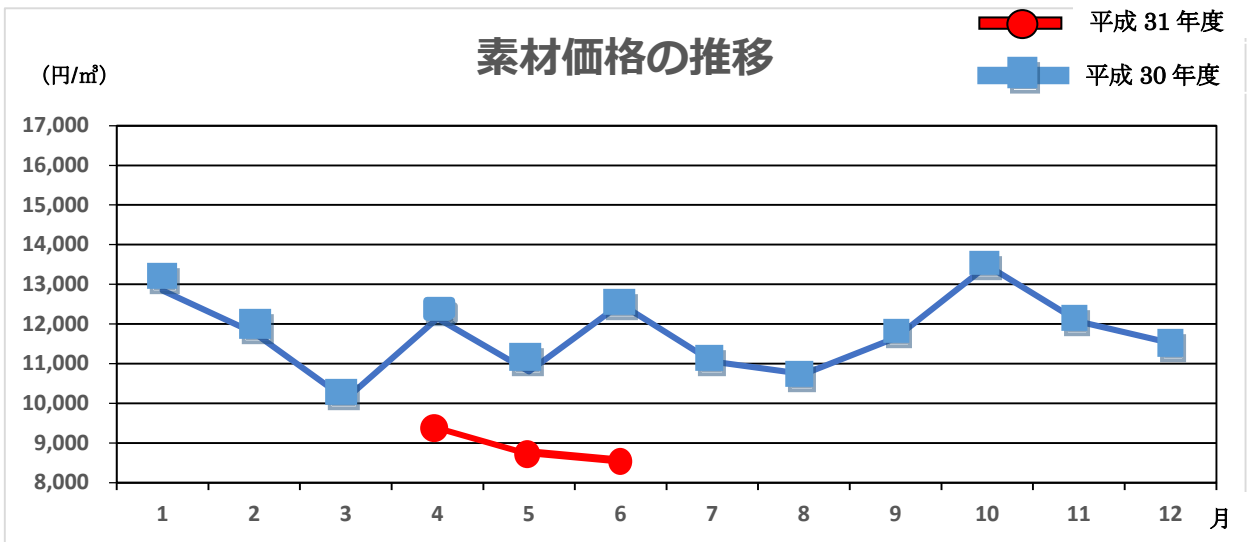

# 第 1536 回木材共販速報

共販日 令和 1 年 7 月 5 日 金曜日

出品材 445.583m<sup>3</sup>

参加者 15 名

スギ	m	末口	高値	平均単価	本数	材積	前比	推移
	3m	16~18		0	0	0	0.00	—
20~28			5,000	5,000	1	0.15	▼	↓
30~			5,000	5,000	5	1.88	▲	↑
4m	16~18		9,000	6,125	155	18.27	▼	↓
	20~28		10,000	5,913	733	171.96	▼	↓
	30~38		12,000	5,739	345	152.21	▼	↓
	40~		14,000	6,031	83	69.60	▲	↑
6m	16~20		0	0	0	0.00	—	→
	30~		11,000	8,500	4	2.97	▲	↑