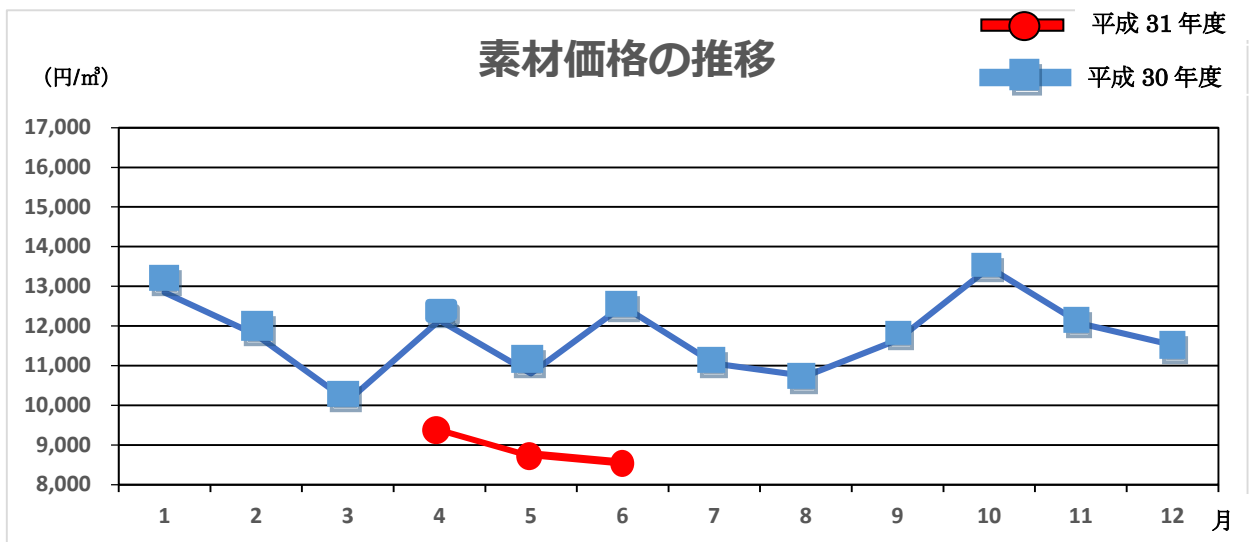

第 1535 回木材共販速報

共販日 令和 1 年 6 月 21 日 金曜日

出品材 410.502m³

参加者 14 名

	m	末口	高値	平均単価	本数	材積	前比	推移
スギ	3m	16~18	0	0	0	0.00	—	→
		20~28	6,000	6,000	1	0.20	▲	↑
		30~	8,000	4,500	9	4.05	▼	↓
	4m	16~18	10,000	7,696	279	32.32	▼	↓
		20~28	9,000	7,494	338	75.54	▼	↓
		30~38	13,000	6,942	179	81.74	▼	↓
		40~	13,000	5,035	148	133.40	▼	↓
	6m	16~20	0	0	0	0.00	—	→
		30~	0	0	0	0.00	—	→