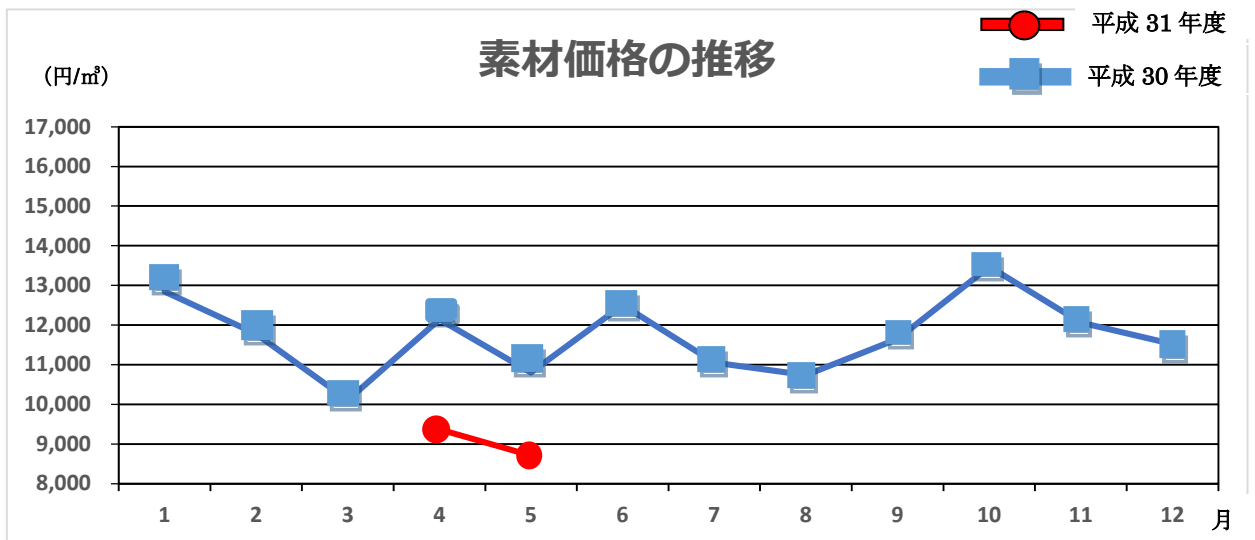

第 1534 回木材共販速報

共販日 令和 1 年 6 月 7 日 金曜日

出品材 244.164m³

参加者 10名

	m	末口	高値	平均単価	本数	材積	前比	推移
スギ	3m	16~18	0	0	0	0.00	—	→
		20~28	0	0	0	0.00	▼	→
		30~	8,000	8,000	1	0.88	▼	↓
	4m	16~18	12,000	8,154	192	21.77	▲	↑
		20~28	12,000	8,059	300	62.82	▲	↑
		30~38	12,000	7,901	133	60.87	▼	↓
		40~	15,000	8,845	79	63.24	▲	↑
	6m	16~20	0	0	0	0.00	▼	→
		30~	0	0	0	0.00	▼	→