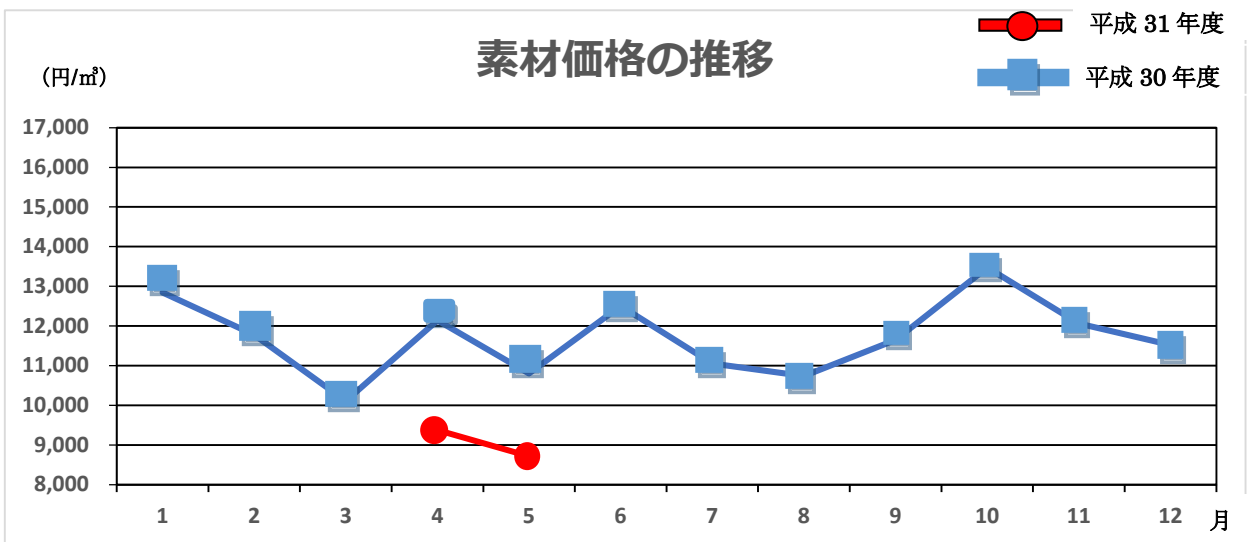

第 1533 回木材共販速報

共販日 令和 1 年 5 月 24 日 金曜日

出品材 274.417m³

参加者 10 名

	m	末口	高値	平均単価	本数	材積	前比	推移
スギ	3m	16~18	0	0	0	0.00	▼	→
		20~28	8,000	8,000	1	0.24	▼	↓
		30~	10,000	8,667	3	1.66	▲	↓
	4m	16~18	11,000	7,500	47	5.38	▼	↓
		20~28	11,000	8,049	287	68.66	▼	↓
		30~38	12,000	8,595	199	92.08	▲	↑
		40~	13,000	7,956	81	65.89	▲	↓
	6m	16~20	6,000	6,000	1	0.22	▼	↓
		20~	13,000	12,250	4	4.59	▼	↑