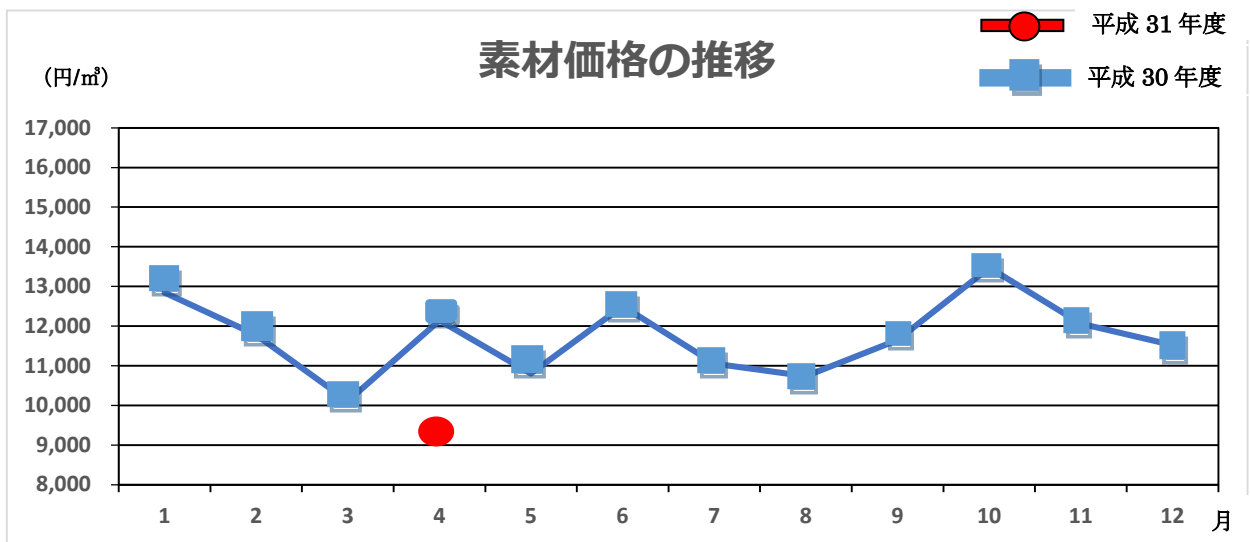

第 1532 回木材共販速報

共販日 令和 1 年 5 月 10 日 金曜日

出品材 245.441m³

参加者 14 名

	m	末口	高値	平均単価	本数	材積	前比	推移
スギ	3m	16~18	9,000	9,000	8	0.70	▲	→
		20~28	10,000	9,200	9	1.27	▲	↑
		30~	10,000	8,000	8	3.35	▼	↑
	4m	16~18	12,000	8,267	165	18.71	▼	↑
		20~28	11,000	8,431	423	93.98	▼	↑
		30~38	12,000	8,246	102	45.05	▼	↓
		40~	13,000	7,569	54	46.45	▲	↓
	6m	16~20	12,000	12,000	1	0.173	▼	↑
		30~	15,000	12,400	5	5.23	▲	↓