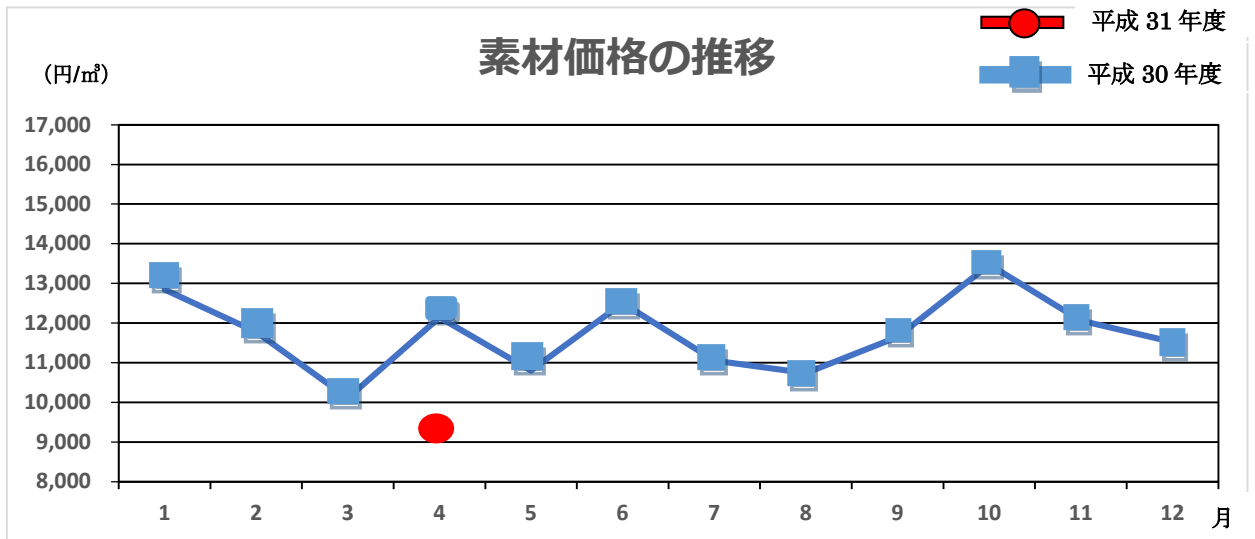

# 第1531回木材共販速報

共販日 平成31年 4月19日 金曜日  
 出品材 394.740m<sup>3</sup>  
 参加者 15名

スギ	m	末口	高値	平均単価	本数	材積	前比	推移
	3	16~18	10,000	9,000	3	0.29	▲	↓
m	20~28	10,000	8,143	46	8.89	▲	↑	
	30~	13,000	7,843	98	37.8	▲	↑	
4	16~18	12,000	8,250	190	22.5	▲	↑	
	m	20~28	12,000	8,268	296	65.8	▲	↑
		30~38	12,000	8,789	175	81.3	▲	↑
	40~	20,000	8,841	112	96.7	▲	↑	
6	16~20	0	0	0	0.00	—	→	
	m	20~	18,000	13,667	8	9.67	▲	↑