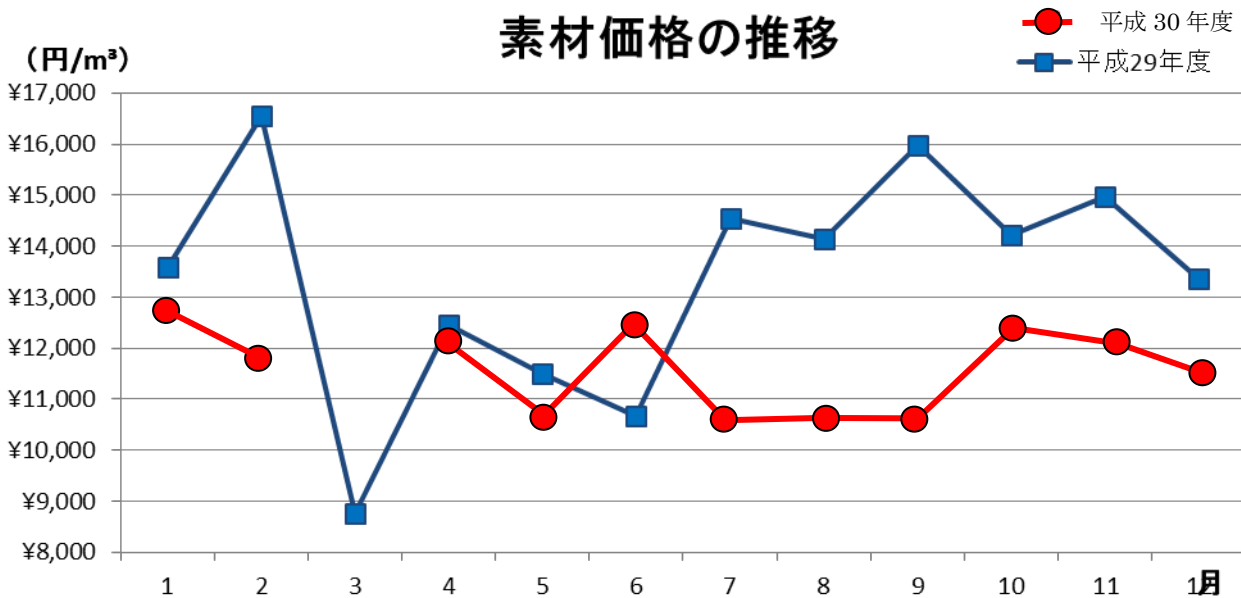

第 1527 回木材共販速報

共販日 平成 31 年 2 月 22 日 金曜日

出品材 306.176m³

参加者 16 名

スギ	m	末口	高値	平均単価	本数	材積	前比	推移
	3m	16~18		0	0	0	0.00	—
20~28			12,000	12,000	31	6.02	▲	↑
30~			14,000	12,515	33	11.86	▼	↓
4m	16~18		12,000	10,307	72	8.69	▼	↓
	20~28		13,000	10,336	349	79.45	▼	↓
	30~38		14,000	9,541	189	84.62	▼	↓
	40~		28,000	11,431	89	70.40	▲	↑
6m	16~20		0	0	0	0.00	—	→
	30~		15,000	11,436	4	3.15	▼	↓