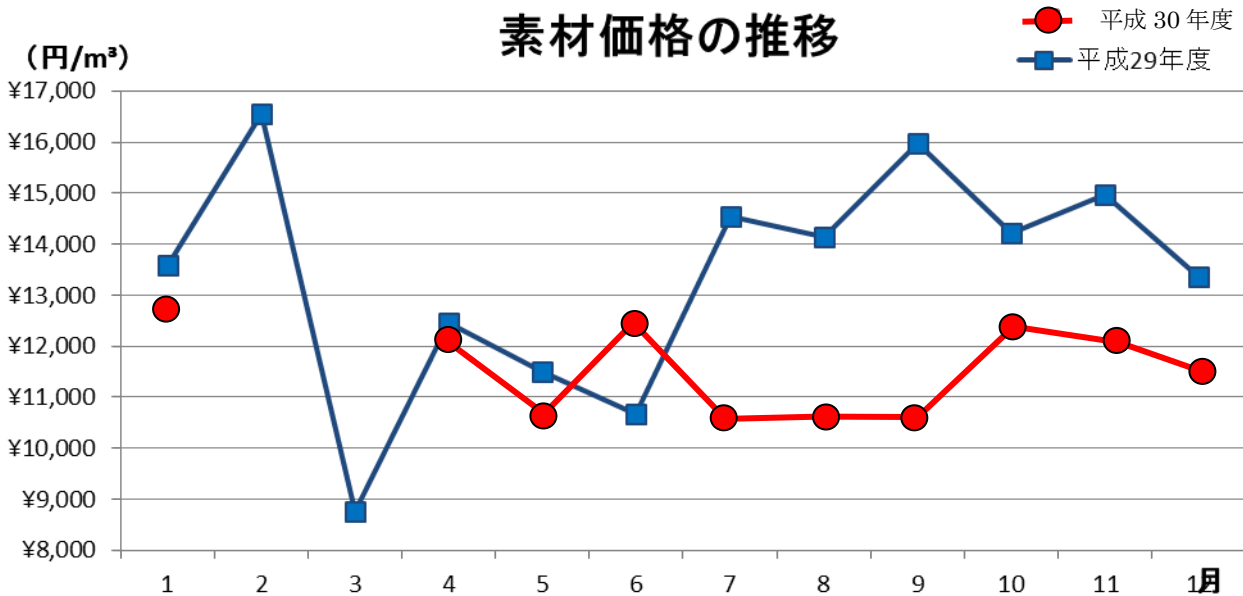

第1526回木材共販速報

共販日 平成31年 2月 8日 金曜日

出品材 341.442m³

参加者 13名

	m	末口	高値	平均単価	本数	材積	前比	推移
スギ	3m	16~18	0	0	0	0.00	▼	→
		20~28	0	0	0	0.00	▼	→
		30~	13,000	13,000	3	1.56	▲	↑
	4m	16~18	14,000	11,555	138	16.23	▲	↑
		20~28	14,000	11,907	478	106.79	▲	↑
		30~38	14,000	11,385	189	83.32	▲	↑
		40~	22,000	10,594	80	68.97	▲	↑
	6m	16~20	0	0	0	0.00	—	→
		30~	15,000	15,000	1	0.82	▲	↑