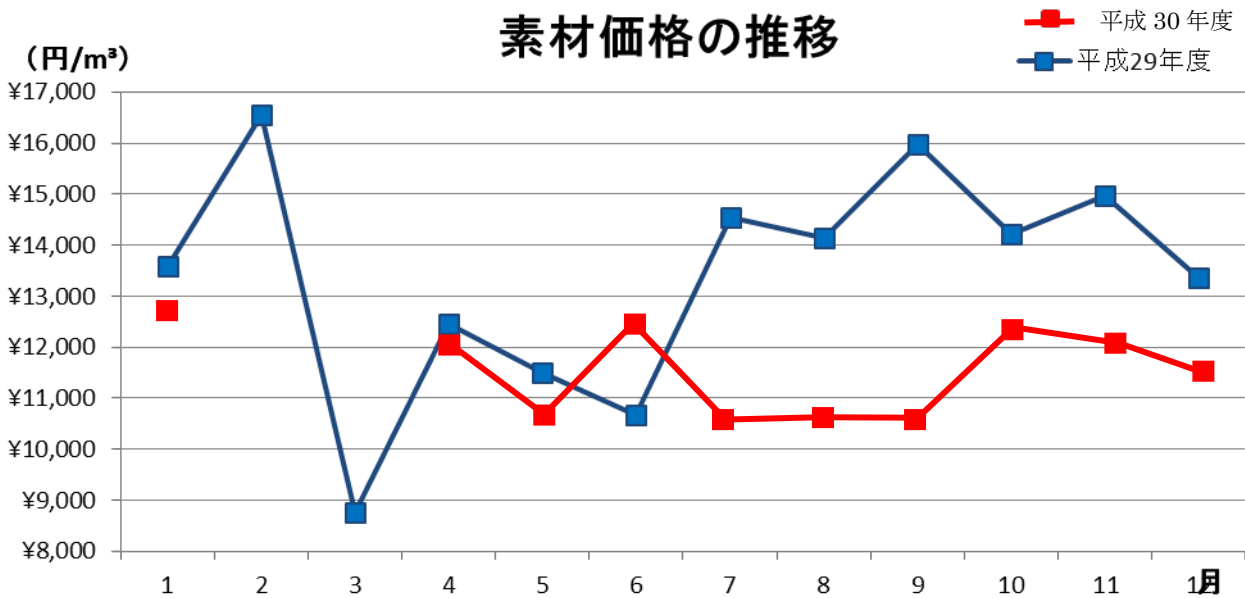

第1525回木材共販速報

共販日 平成31年 1月25日 金曜日

出品材 383.740m³

参加者 15名

	m	末口	高値	平均単価	本数	材積	前比	推移
スギ	3m	16~18	12,000	12,000	1	0.10	—	→
		20~28	12,000	12,000	2	0.41	▼	↓
		30~	0	0	0	0.00	▼	→
	4m	16~18	12,000	9,480	206	24.26	▼	↓
		20~28	14,000	10,828	573	127.42	▲	↑
		30~38	16,000	10,511	255	114.36	▲	↑
		40~	18,000	8,559	82	598.46	▼	↓
	6m	16~20	0	0	0	0.00	—	→
		30~	15,000	11,956	2	2.55	▼	↓