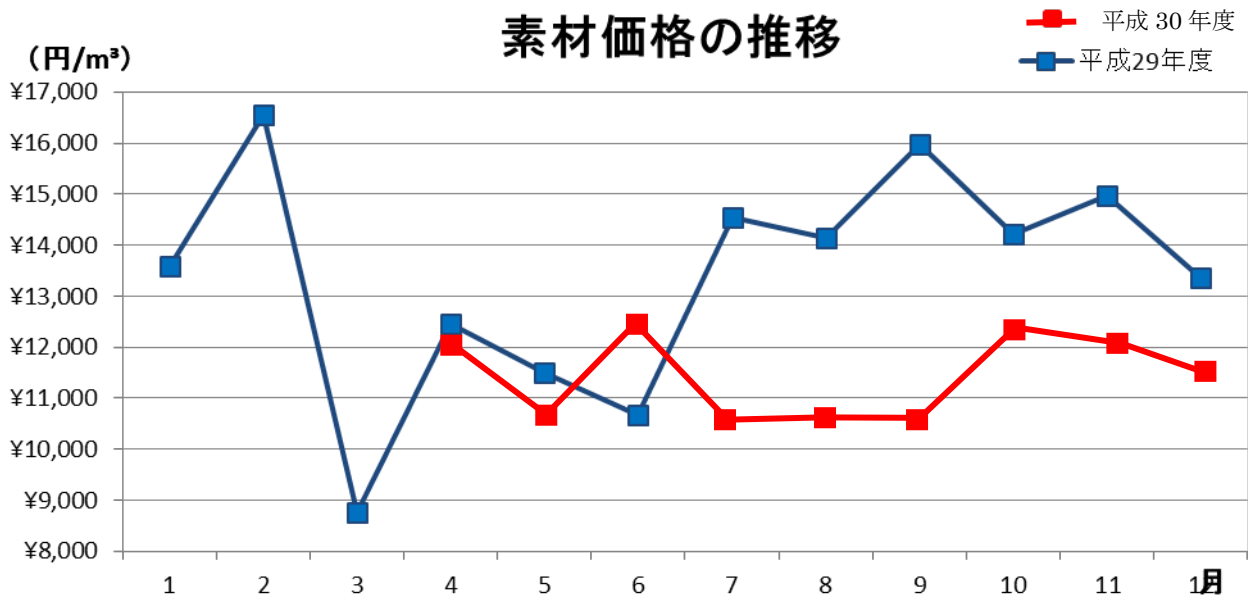

# 第1524回木材共販速報

共販日 平成31年 1月11日 金曜日 (初市)

出品材 526.478m<sup>3</sup>

参加者 21名

|    | m  | 末口    | 高値     | 平均単価   | 本数  | 材積     | 前比 | 推移 |
|----|----|-------|--------|--------|-----|--------|----|----|
| スギ | 3m | 16~18 | 12,000 | 12,000 | 2   | 0.19   | ▲  | ↑  |
|    |    | 20~28 | 13,000 | 12,823 | 22  | 4.13   | ▲  | ↑  |
|    |    | 30~   | 13,000 | 12,373 | 16  | 6.72   | ▲  | ↑  |
|    | 4m | 16~18 | 14,000 | 11,196 | 228 | 26.73  | ▼  | ↓  |
|    |    | 20~28 | 15,000 | 10,607 | 593 | 133.95 | ▼  | ↓  |
|    |    | 30~38 | 18,000 | 9,861  | 222 | 100.29 | ▼  | ↓  |
|    |    | 40~   | 25,000 | 9,633  | 170 | 153.69 | ▼  | ↓  |
|    | 6m | 16~20 | 0      | 0      | 0   | 0.00   | —  | →  |
|    |    | 30~   | 22,000 | 16,835 | 8   | 7.30   | ▼  | ↓  |