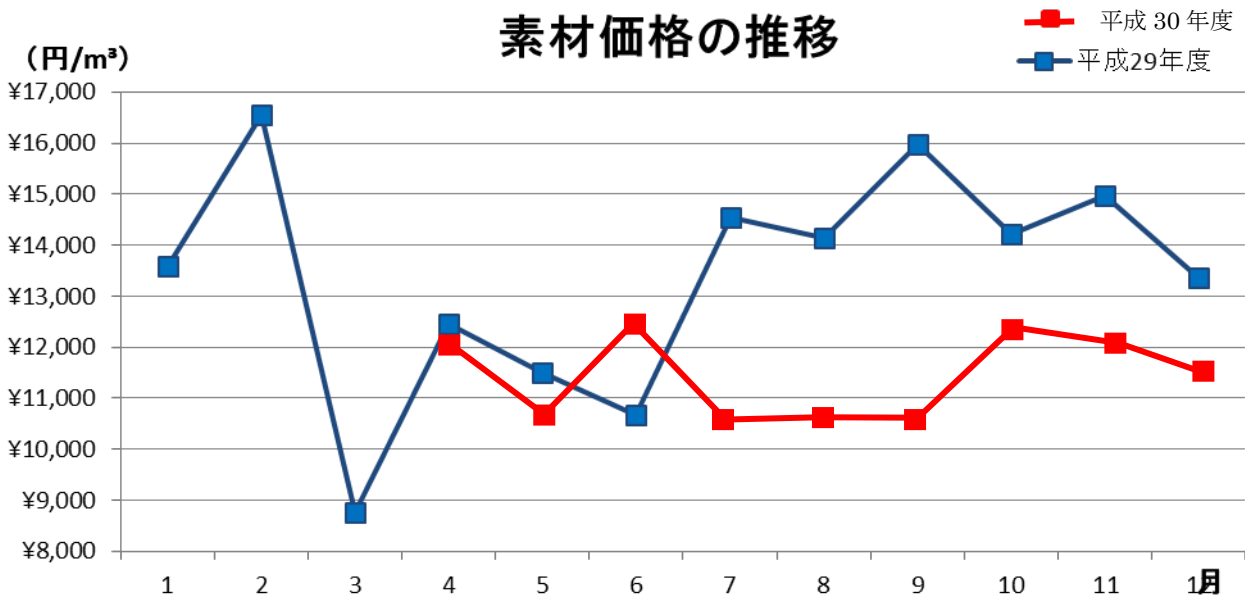

# 第1523回木材共販速報

共販日 平成30年12月14日 金曜日

出品材 298.844m<sup>3</sup>

参加者 17名

	m	末口	高値	平均単価	本数	材積	前比	推移
スギ	3m	16~18	0	0	0	0.00	▼	→
		20~28	10,000	8,705	3	0.49	▼	↓
		30~	13,000	7,946	5	2.50	▼	↓
	4m	16~18	15,000	11,278	199	23.63	▲	↑
		20~28	16,000	10,798	532	112.66	▼	↓
		30~38	19,000	10,955	179	79.09	▲	↑
		40~	25,000	11,259	55	42.23	▲	↑
	6m	16~20	0	0	0	0.00	▼	→
		30~	29,000	20,478	3	3.46	▼	↓