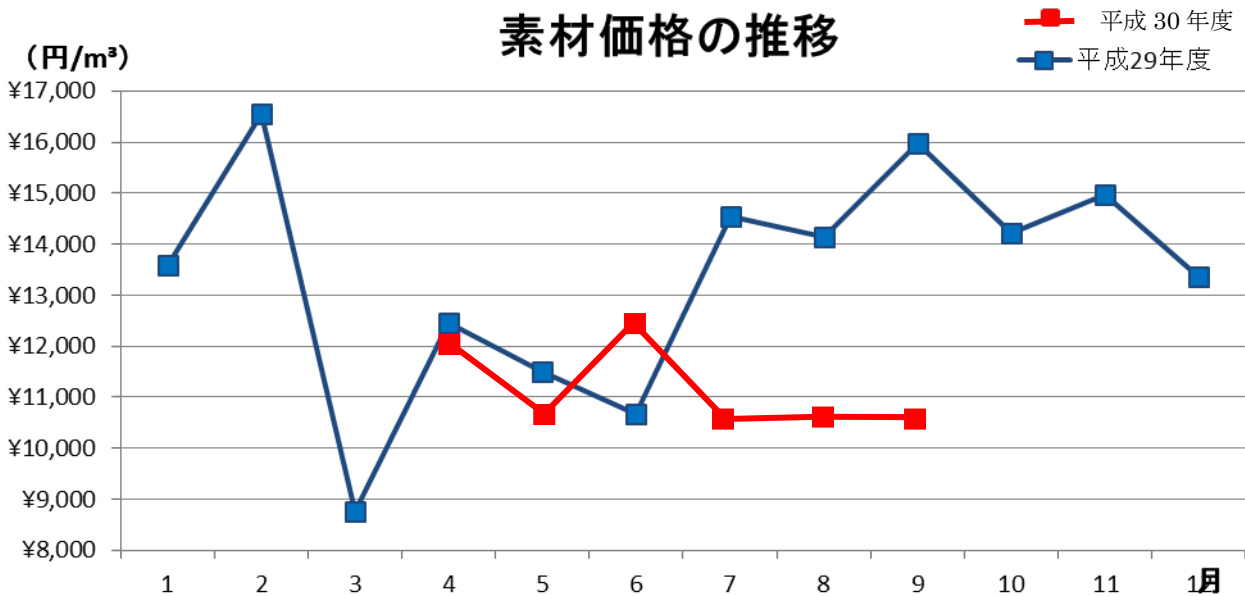

第1519回木材共販速報

共販日 平成30年10月5日 金曜日

出品材 320.629m³

参加者 18名

	m	末口	高値	平均単価	本数	材積	前比	推移
スギ	3m	16~18	0	0	0	0.00	▼	→
		20~28	0	0	0	0.00	▼	→
		30~	0	0	0	0.00	▼	→
	4m	16~18	15,000	12,370	78	9.36	▲	↑
		20~28	15,000	11,617	355	82.37	▲	↑
		30~38	17,000	11,167	184	82.11	▲	↑
		40~	17,000	9,997	91	75.87	▼	↓
	6m	16~20	0	0	0	0.00	—	→
		30~	0	0	0	0.00	▼	→