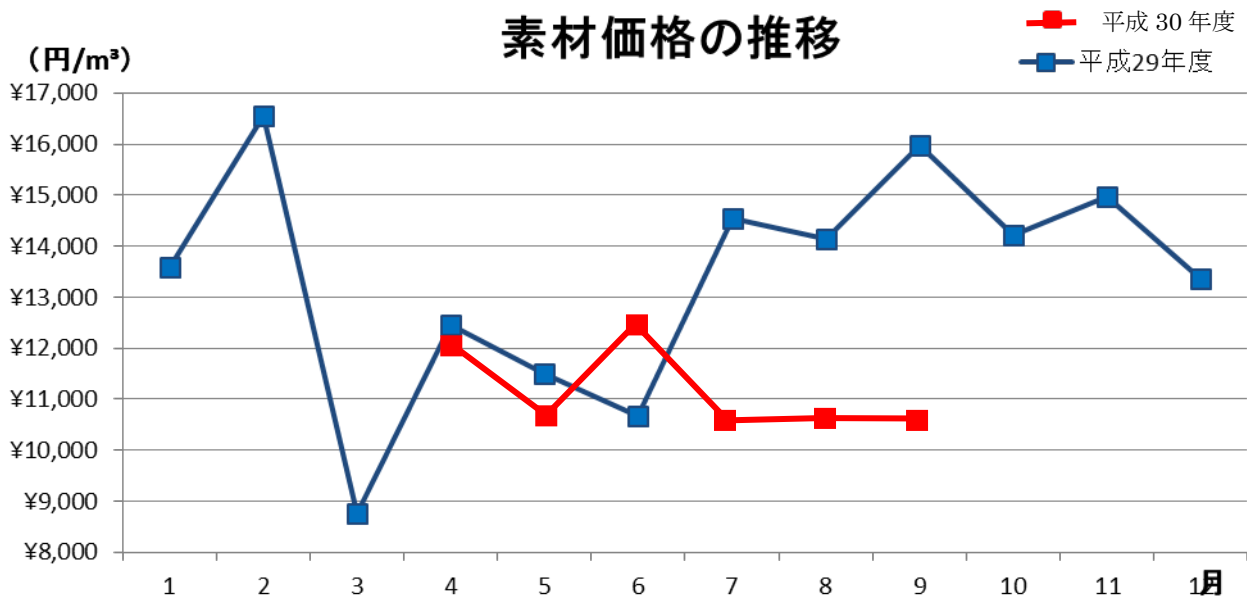

第1518回木材共販速報

共販日 平成30年9月21日 金曜日

出品材 331.008m³

参加者 15名

	m	末口	高値	平均単価	本数	材積	前比	推移
スギ	3m	16~18	13,000	12,500	6	0.58	▲	↑
		20~28	13,000	12,545	24	3.97	▲	↑
		30~	13,000	13,000	3	0.81	▲	↑
	4m	16~18	13,000	11,789	58	6.90	▲	↑
		20~28	14,000	11,605	222	50.24	▲	↑
		30~38	16,000	10,984	190	88.73	▲	↑
		40~	19,000	10,651	111	86.68	▲	↑
	6m	16~20	0	0	0	0.00	—	→
		30~	15,000	15,000	1	0.65	▲	↑